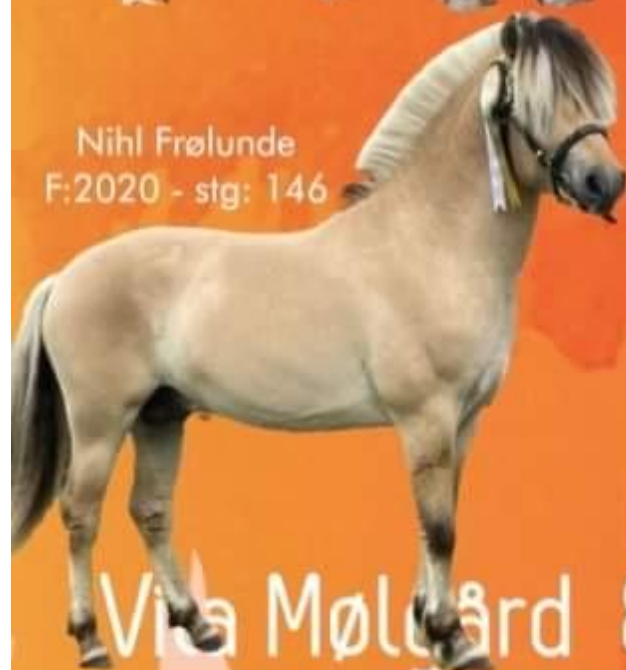

THORUP HJALLERUP HINGSTECENTER

Brummerhoeve's Q.H.
NF- F: 2018 - stg: 146

Boogie Dancer SPH 188
DSP- F:2007 - stg:146

Crown Charm Of Royal
F:2011 - stg: 147

Nihl Frølund
F:2020 - stg: 146

Firenze DVH 900
DV - F:2003 - stg: 166