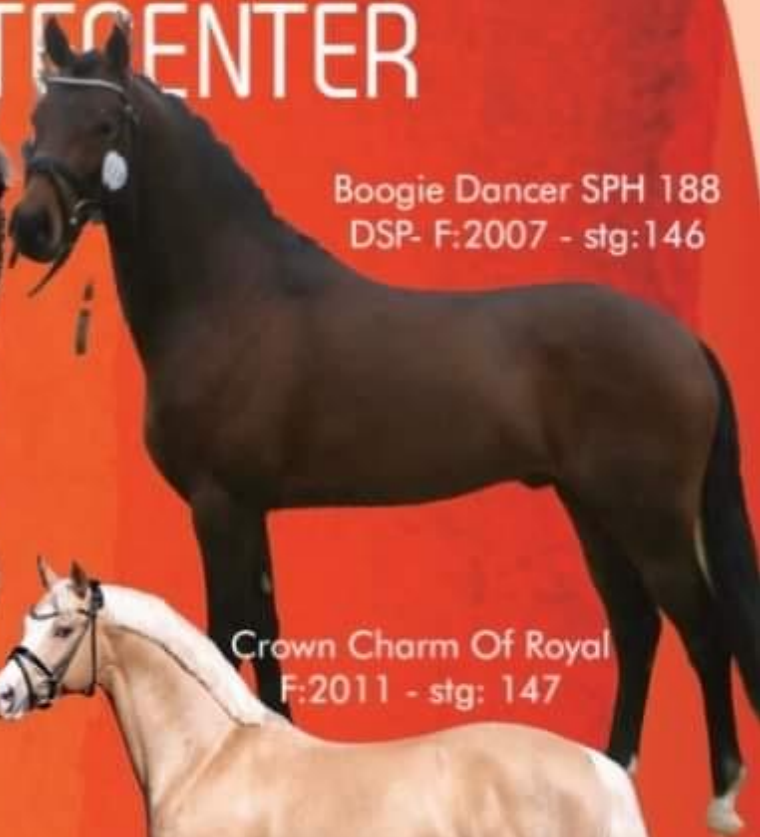

THORUP HJALLERUP HINGSTECENTER

Brummerhoeve's Q.H.
NF- F: 2018 - stg: 146

Boogie Dancer SPH 188
DSP- F:2007 - stg:146

Crown Charm Of Royal
F:2011 - stg: 147